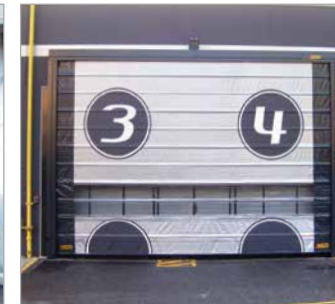

FAST-PACK®

快速堆积门
vertical folding rapid door