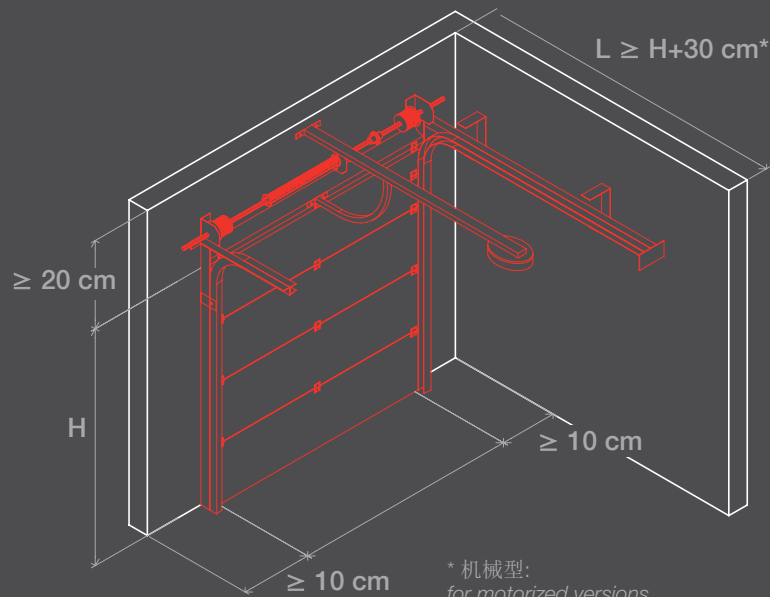

## CHARACTERISTICS

\* 机械型:  
for motorized versions  
H < 260 cm: L ≥ 260 cm  
H > 260 cm: L ≥ 360 cm

这种门具有多种优点:

- 在指引下向上滑动开启, 与天花板边缘贴合
- 沿着导轨向上开启并依附在屋顶下方
- 适用各种门洞
- 节省空间
- 增加车库内有效使用空间
- 在开启时, 车辆不用远离大门

*These doors offer great advantages:*