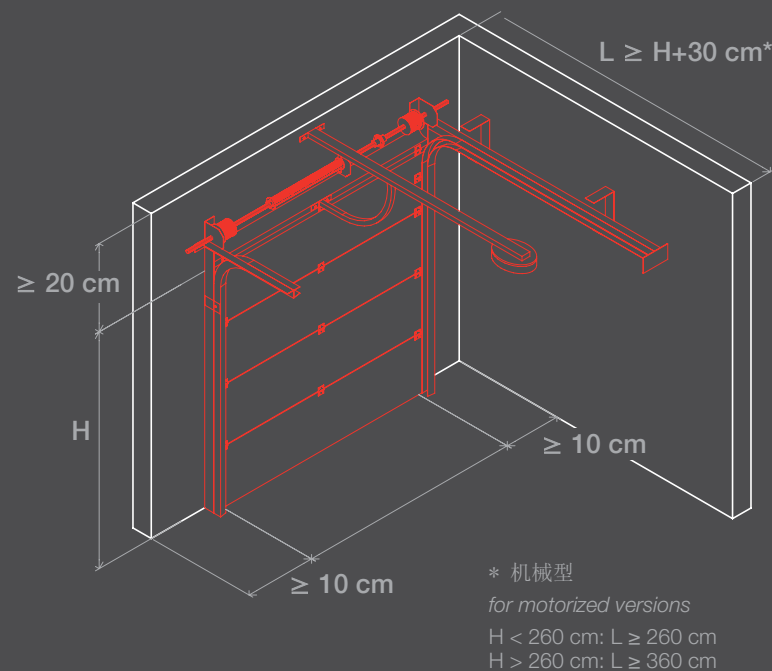

颜色：深木色
门板：乔治亚风格门板

Colour: dark wood
Panel: "Georgian"

颜色：浅木色
门板：水平条状花纹门板

Colour: light wood
Panel: horizontal striped panels

颜色：白色
门板：水平宽条状门板

Colour: white
Panel: horizontal ribs

特点

CHARACTERISTICS