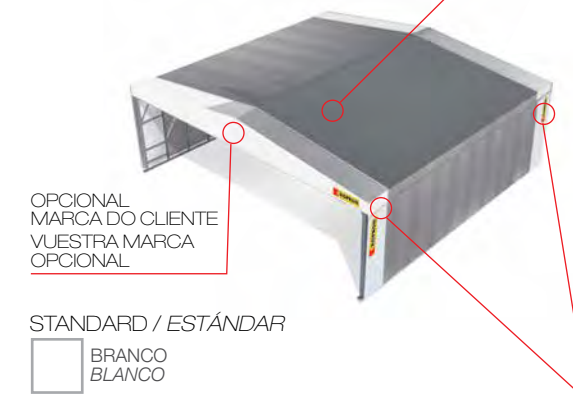

OUTRAS APLICAÇÕES OTRAS APLICACIONES

CORES COLORES

STANDARD / ESTÁNDARES

STANDARD / ESTÁNDAR

PINTURA SOB ENCOMENDA / COLORES A SOLICITUD