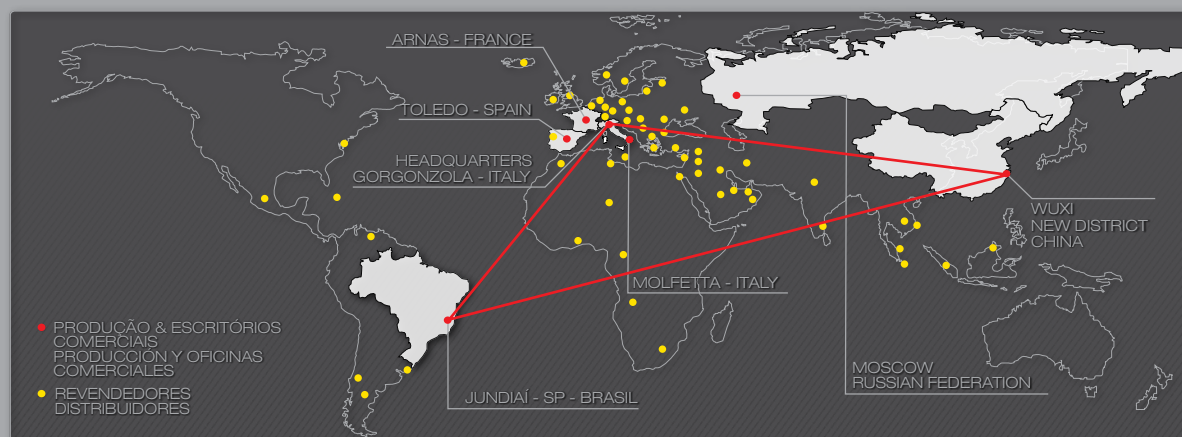

Outro diferencial das coberturas em lona da KOPRON são as portas deslizantes de abertura total, que facilitam o acesso de veículos de carga e proporcionam um ambiente mais agradável, devido a circulação natural de ar.

Os galpões, disponíveis para compra ou locação, são produzidos com pé direito de 5m a 8,5m, com vãos de 10m a 40m de largura, totalmente livres.

Kopron ofrece muchos tipos de galpones/naves, en una o dos aguas, que son adecuados para el almacenamiento de la materia prima hasta el producto final y también es adecuado para las producciones industriales, puertos y logística, en general.

Producido en acero galvanizado, lo que garantiza la durabilidad y la resistencia a la corrosión, los galpones/naves tienen lonas de vinilo, en plena conformidad con la legislación brasileña.

Las lonas, de la reconocida marca Alemana Mehler, son de alta resistencia, impermeable y auto extingible, y sigue plenamente las normas ABNT NBR 6123, de resistencia a los vientos.

Otra característica distintiva de los galpones/naves de lona Kopron, son las puertas de abertura total, lo que facilita el acceso de los vehículos de carga y proporciona un ambiente más agradable debido a la circulación natural del aire.

Los galpones/naves disponibles para la compra o el arrendamiento, se producen con una altura de 5m y 8,5 m, con vanos de 10m a 40m de ancho, totalmente libres, resultando con mayor capacidad de almacenamiento.