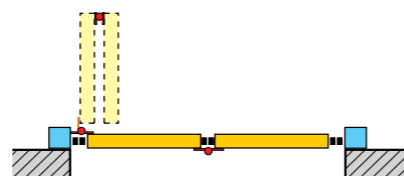

Painéis: branco/cinza
Instalação: interna
Acessórios: visores redondos

Paneles: blanco/gris
Instalación: interna
Accesorios: visores redondas