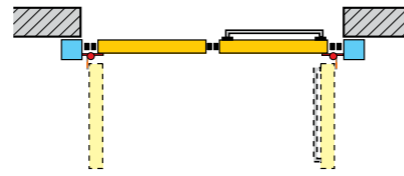

Painéis: branco/cinza
Instalação: externa
Acessórios: painel cortado/barra antipânico

Paneles: blanco/gris
Instalación: externa
Accesorios: hoja cortada/barra de emergencia