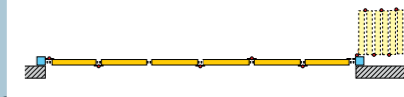

TIPOLOGIA DE 2 E 3 PAINÉIS

TIPOS DE 2 Y 3 HOJAS

As Portas Sanfonadas podem ser instaladas com ou sem trilhos no pavimento. No segundo caso, os painéis possuem dobradiças com estruturas laterais e podem ser recolhidas com um ângulo de 90° ou de 180°, graças ao trilho superior regulável diretamente no canteiro. A abertura dos painéis pode ser realizada tanto para dentro como para fora.

Las puertas de libro se pueden instalar con o sin guía en el suelo. En el segundo caso los paneles están abisagrados a montantes laterales y se pueden recoger en un ángulo de 90° o 180° gracias a la guía superior regulable directamente en el sitio. El paquete de los paneles puede colocarse tanto hacia el exterior como el interior.

TIPOLOGIA DE 4 E 8 PAINÉIS

TIPO DE 4 A 8 HOJAS

Esta tipologia é ótima para grandes aberturas. Os sistemas de 4 a 8 painéis podem atingir largura de até 11,92 metros e altura de até 6 metros. Nos sistemas com trilho no chão, é prevista a possibilidade de instalar um sistema de motorização.

Este tipo es excelente para aberturas grandes. Los sistemas de 4 a 8 hojas pueden alcanzar anchuras de hasta 11,92 metros y alturas de hasta 6 metros. En los sistemas con guía en el suelo está prevista la posibilidad de instalar un sistema de motorización.

Painéis: branco/cinza
Instalação: interna
Acessórios: visores redondos

Paneles: blanco/gris
Instalación: interna
Accesorios: visores redondas

Painéis: branco/cinza
Instalação: interna
Acessórios: painel cortado/barra antipânico

Paneles: blanco/gris
Instalación: interna
Accesorios: hoja cortada/barra de emergencia

Painéis: branco/cinza
Instalação: externa
Acessórios: painel cortado/barra antipânico

Paneles: blanco/gris
Instalación: externa
Accesorios: hoja cortada/barra de emergencia