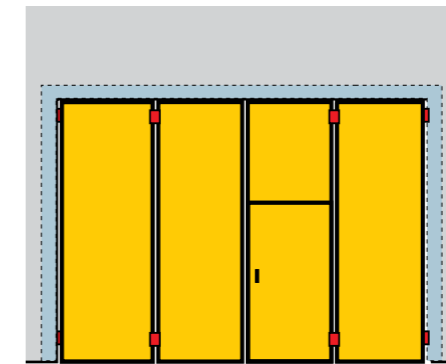

Painéis: branco/cinza
Instalação: interna
Acessórios: painel cortado/barra antipânico

Paneles: blanco/gris
Instalación: interna
Accesorios: hoja cortada/barra de emergencia