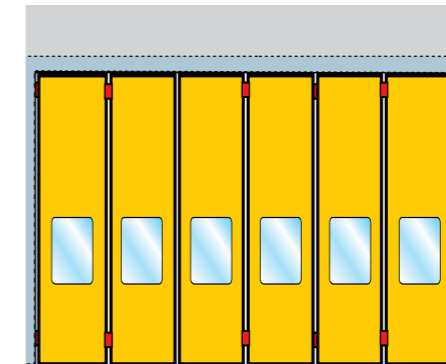

KPL-SG PORTAS SANFONADAS 2+1
KPL-SG PUERTA DE LIBRO 2+1

Painéis: branco/cinza
Instalação: interna
Acessórios: visor

Paneles: blanco/gris
Instalación: interna
Accesorios: visores

KPL-CG PORTAS SANFONADAS 6+0
KPL-CG PUERTA DE LIBRO 0+6