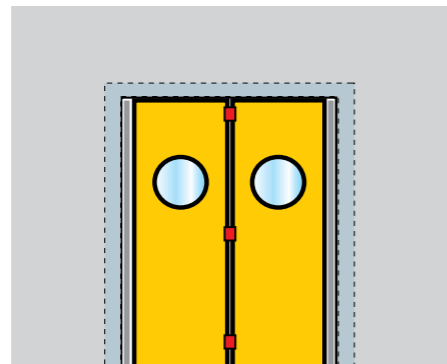

TIPOLOGIA DE 2 E 3 PAINÉIS

TIPOS DE 2 Y 3 HOJAS

As Portas Sanfonadas podem ser instaladas com ou sem trilhos no pavimento. No segundo caso, os painéis possuem dobradiças com estruturas laterais e podem ser recolhidas com um ângulo de 90° ou de 180°, graças ao trilho superior regulável diretamente no canteiro. A abertura dos painéis pode ser realizada tanto para dentro como para fora.

Las puertas de libro se pueden instalar con o sin guía en el suelo. En el segundo caso los paneles están abisagrados a montantes laterales y se pueden recoger en un ángulo de 90° o 180° gracias a la guía superior regulable directamente en el sitio. El paquete de los paneles puede colocarse tanto hacia el exterior como el interior.

TIPOLOGIA DE 4 E 8 PAINÉIS

TIPO DE 4 A 8 HOJAS

Esta tipologia é ótima para grandes aberturas. Os sistemas de 4 a 8 painéis podem atingir largura de até 11,92 metros e altura de até 6 metros. Nos sistemas com trilho no chão, é prevista a possibilidade de instalar um sistema de motorização.

Este tipo es excelente para aberturas grandes. Los sistemas de 4 a 8 hojas pueden alcanzar anchuras de hasta 11,92 metros y alturas de hasta 6 metros. En los sistemas con guía en el suelo está prevista la posibilidad de instalar un sistema de motorización.

KPL-SG PORTAS SANFONADAS 2+0
KPL-SG PUERTA DE LIBRO 2+0

Painéis: branco/cinza
Instalação: interna
Acessórios: visores redondos

Paneles: blanco/gris
Instalación: interna
Accesorios: visores redondas