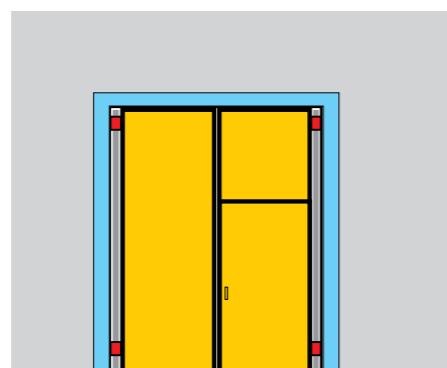

Painéis: branco/cinza
Instalação: externa
Acessórios: painel cortado/barra antipânico

Paneles: blanco/gris
Instalación: externa
Accesorios: hoja cortada/barra de emergencia